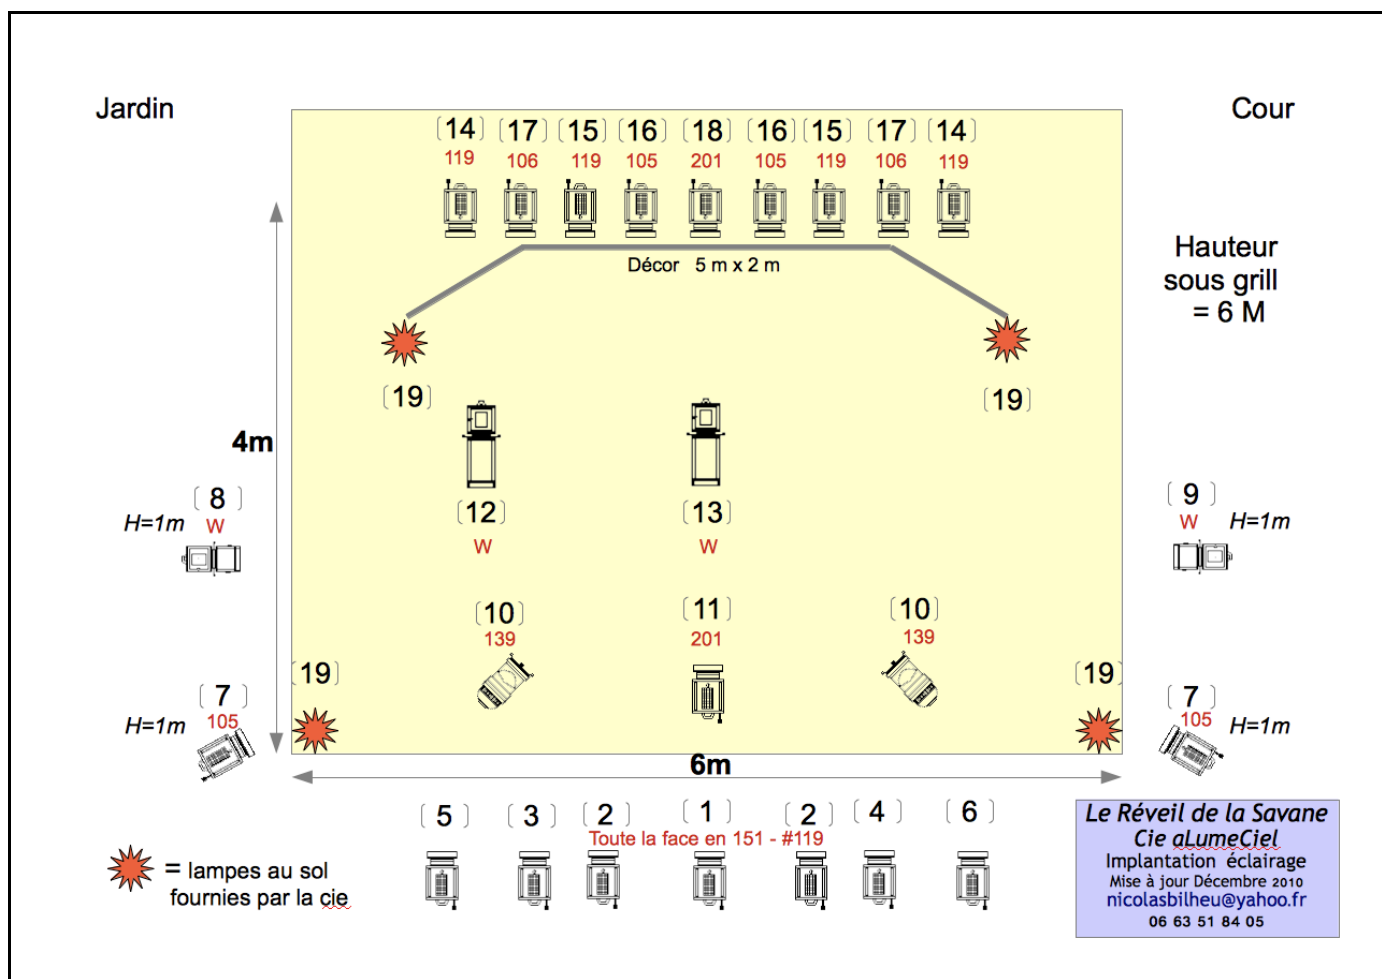

Le Réveil de la Savane Cie aLumeCiel

Fiche Technique 2011

Eclairage

- 19 PC 1Kw
- 4 Découpes Type ETC, Juliat
- 2 PAR 64 en CP62
- 4 pieds de projecteurs
- Console 2x24 circuits
- Gradateurs 24 circuits de 2Kw
- Filtres PC (lee filter): 6 x 151, 6 x #119, 4 x 105, 2 x 106, 4 x 119, 2 x 201
- Filtres PAR (lee filter): 2 x 139

Sonorisation

- 2 micros HF DPA 4061
(micros, émetteur et récepteur fournis par la Cie)
- Console Yamaha DM1000, Ls9...
(si analogique prévoir 1 réverb, 3 compresseurs, EQ 4 bandes paramétrique par tranche)
- 2 circuits de retour
- 2 retours de scène type C.Heil, Nexo...
- 2 égaliseurs 2x31 bandes (1 face et 1 retour)
- Façade adaptée au lieu